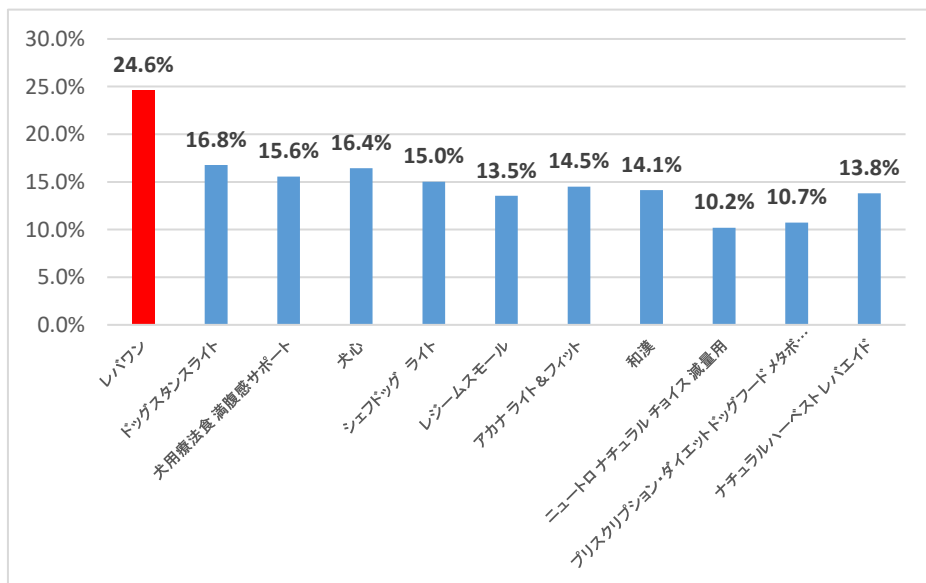

調査3

質問文	ご覧いただいたサイトの中で「コスパがよい、犬のダイエットフード」だと思うものをすべて選んでください。[複数回答可]

回答者数 1138

	回答数	割合
わんこのヘルシー食卓	280	24.6%
ドッグスタンスライト	191	16.8%
犬用療法食 満腹感サポート	177	15.6%
犬心	187	16.4%
シェフドッグ ライト	171	15.0%
レジームスモール	154	13.5%
アカナ ライト&フィット	165	14.5%
和漢	161	14.1%
ニュートロ ナチュラル チョイス 減量用	116	10.2%
スクリプション・ダイエット ドッグフード メタボリッ	122	10.7%
ナチュラルハーベスト レバエイド	157	13.8%

※調査結果及びキャッチフレーズ等調査結果をもとにしたコンテンツの著作権は当社に帰属します。
許可なく調査結果・関連するコンテンツを使用することを禁じます。