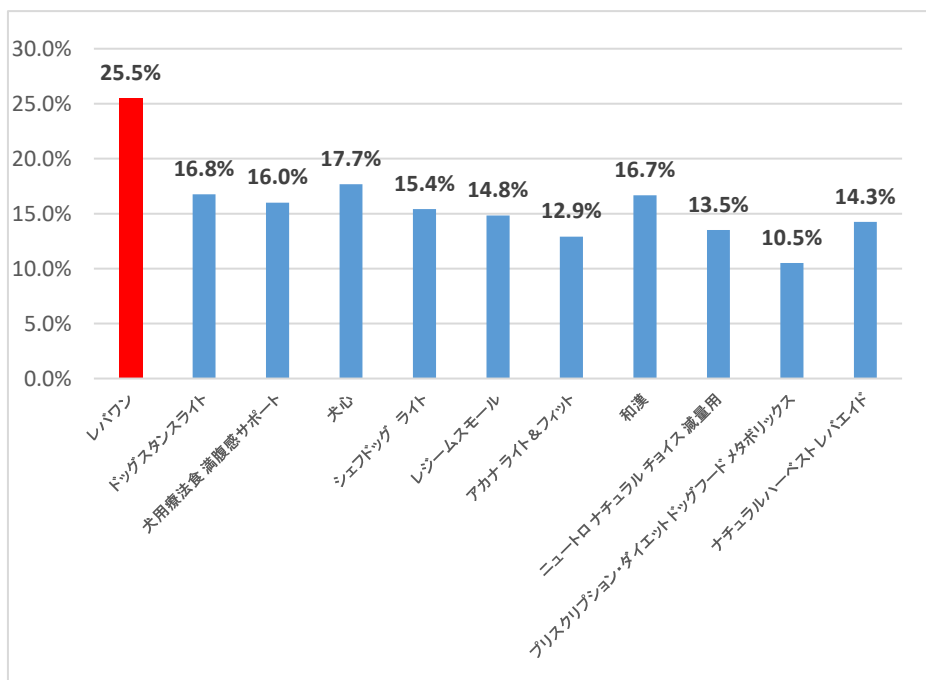

■実施概要

| | |
|--------------|--|
| 実施手法 | インターネットでのアンケート調査 |
| 実施対象 | 全国の男女 |
| 実施期間 | 調査1:2021年4月12日～15日、調査2:2021年4月13日～15日、 調査3:2021年4月15日～16日 |
| 回答者数 | 調査1:1200、調査2:1200、調査3:1138 |
| 比較対象 選定条件 | 指定された10商品 |
| 検索日 | — |
| 備考 | イメージ調査です。／利用有無は聴取していません。 |

調査1

| | |
|------------|--|
| 質問文 | ご覧いただいたサイトの中で「ロコミ満足度が高い、犬のダイエットフード」だと思うものをすべて選んでください。[複数回答可] |
|------------|--|

回答者数 1200

| | 回答数 | 割合 |
|-----------------------------|------------|--------------|
| わんこのヘルシー食卓 | 306 | 25.5% |
| ドッグスタンスライト | 201 | 16.8% |
| 犬用療法食 満腹感サポート | 192 | 16.0% |
| 犬心 | 212 | 17.7% |
| シェフドッグ ライト | 185 | 15.4% |
| レジームスモール | 178 | 14.8% |
| アカナ ライト&フィット | 155 | 12.9% |
| 和漢 | 200 | 16.7% |
| ニュートロ ナチュラル チョイス 減量用 | 162 | 13.5% |
| スクリプション・ダイエット ドッグフード メタボリック | 126 | 10.5% |
| ナチュラルハーベスト レバエイド | 171 | 14.3% |