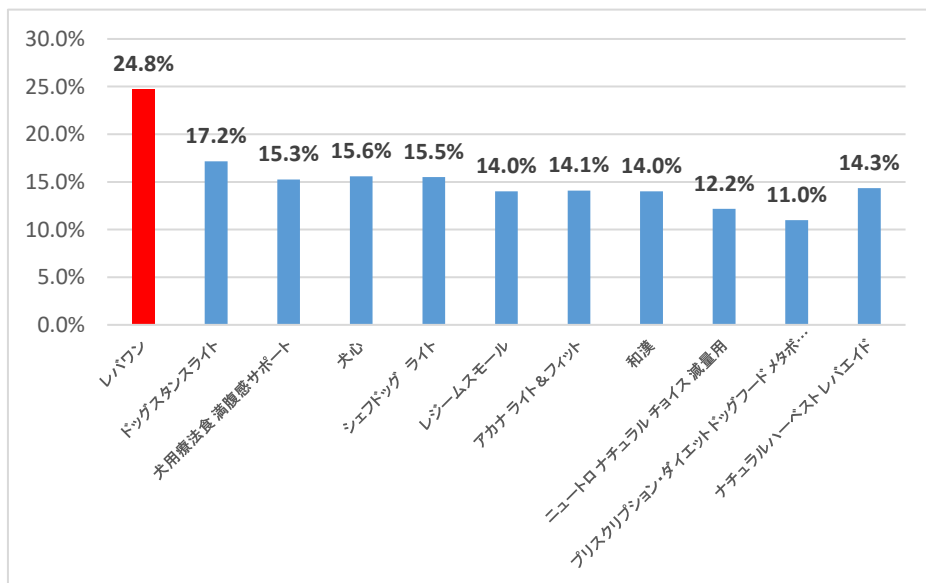

■実施概要

| | |
|--------------|--|
| 実施手法 | インターネットでのアンケート調査 |
| 実施対象 | 全国の男女 |
| 実施期間 | 調査1:2021年4月12日～15日、調査2:2021年4月13日～15日、 調査3:2021年4月15日～16日 |
| 回答者数 | 調査1:1200、調査2:1200、調査3:1138 |
| 比較対象 選定条件 | 指定された10商品 |
| 検索日 | — |
| 備考 | イメージ調査です。／利用有無は聴取していません。 |

調査1

| | |
|------------|--|
| 質問文 | ご覧いただいたサイトの中で「ロコミ満足度が高い、犬のダイエットフード」だと思うものをすべて選んでください。[複数回答可] |
|------------|--|

回答者数 1200

| | 回答数 | 割合 |
|-----------------------------|------------|--------------|
| わんこのヘルシー食卓 | 306 | 25.5% |
| ドッグスタンスライト | 201 | 16.8% |
| 犬用療法食 満腹感サポート | 192 | 16.0% |
| 犬心 | 212 | 17.7% |
| シェフドッグ ライト | 185 | 15.4% |
| レジームスモール | 178 | 14.8% |
| アカナ ライト&フィット | 155 | 12.9% |
| 和漢 | 200 | 16.7% |
| ニュートロ ナチュラル チョイス 減量用 | 162 | 13.5% |
| スクリプション・ダイエット ドッグフード メタボリック | 126 | 10.5% |
| ナチュラルハーベスト レバエイド | 171 | 14.3% |

※調査結果及びキャッチフレーズ等調査結果をもとにしたコンテンツの著作権は当社に帰属します。
許可なく調査結果・関連するコンテンツを使用することを禁じます。

調査2

| | |
|-----|---|
| 質問文 | ご覧いただいたサイトの中で「品質満足度が高い、犬のダイエットフード」だと思うものをすべて選んでください。[複数回答可] |
|-----|---|

回答者数 1200

| | 回答数 | 割合 |
|----------------------------|-----|-------|
| わんこのヘルシー食卓 | 297 | 24.8% |
| ドッグスタンスライト | 206 | 17.2% |
| 犬用療法食 満腹感サポート | 183 | 15.3% |
| 犬心 | 187 | 15.6% |
| シェフドッグ ライト | 186 | 15.5% |
| レジームスモール | 168 | 14.0% |
| アカナ ライト&フィット | 169 | 14.1% |
| 和漢 | 168 | 14.0% |
| ニュートロ ナチュラル チョイス 減量用 | 146 | 12.2% |
| スクリプション・ダイエット ドッグフード メタボリッ | 132 | 11.0% |
| ナチュラルハーベスト レバエイド | 172 | 14.3% |